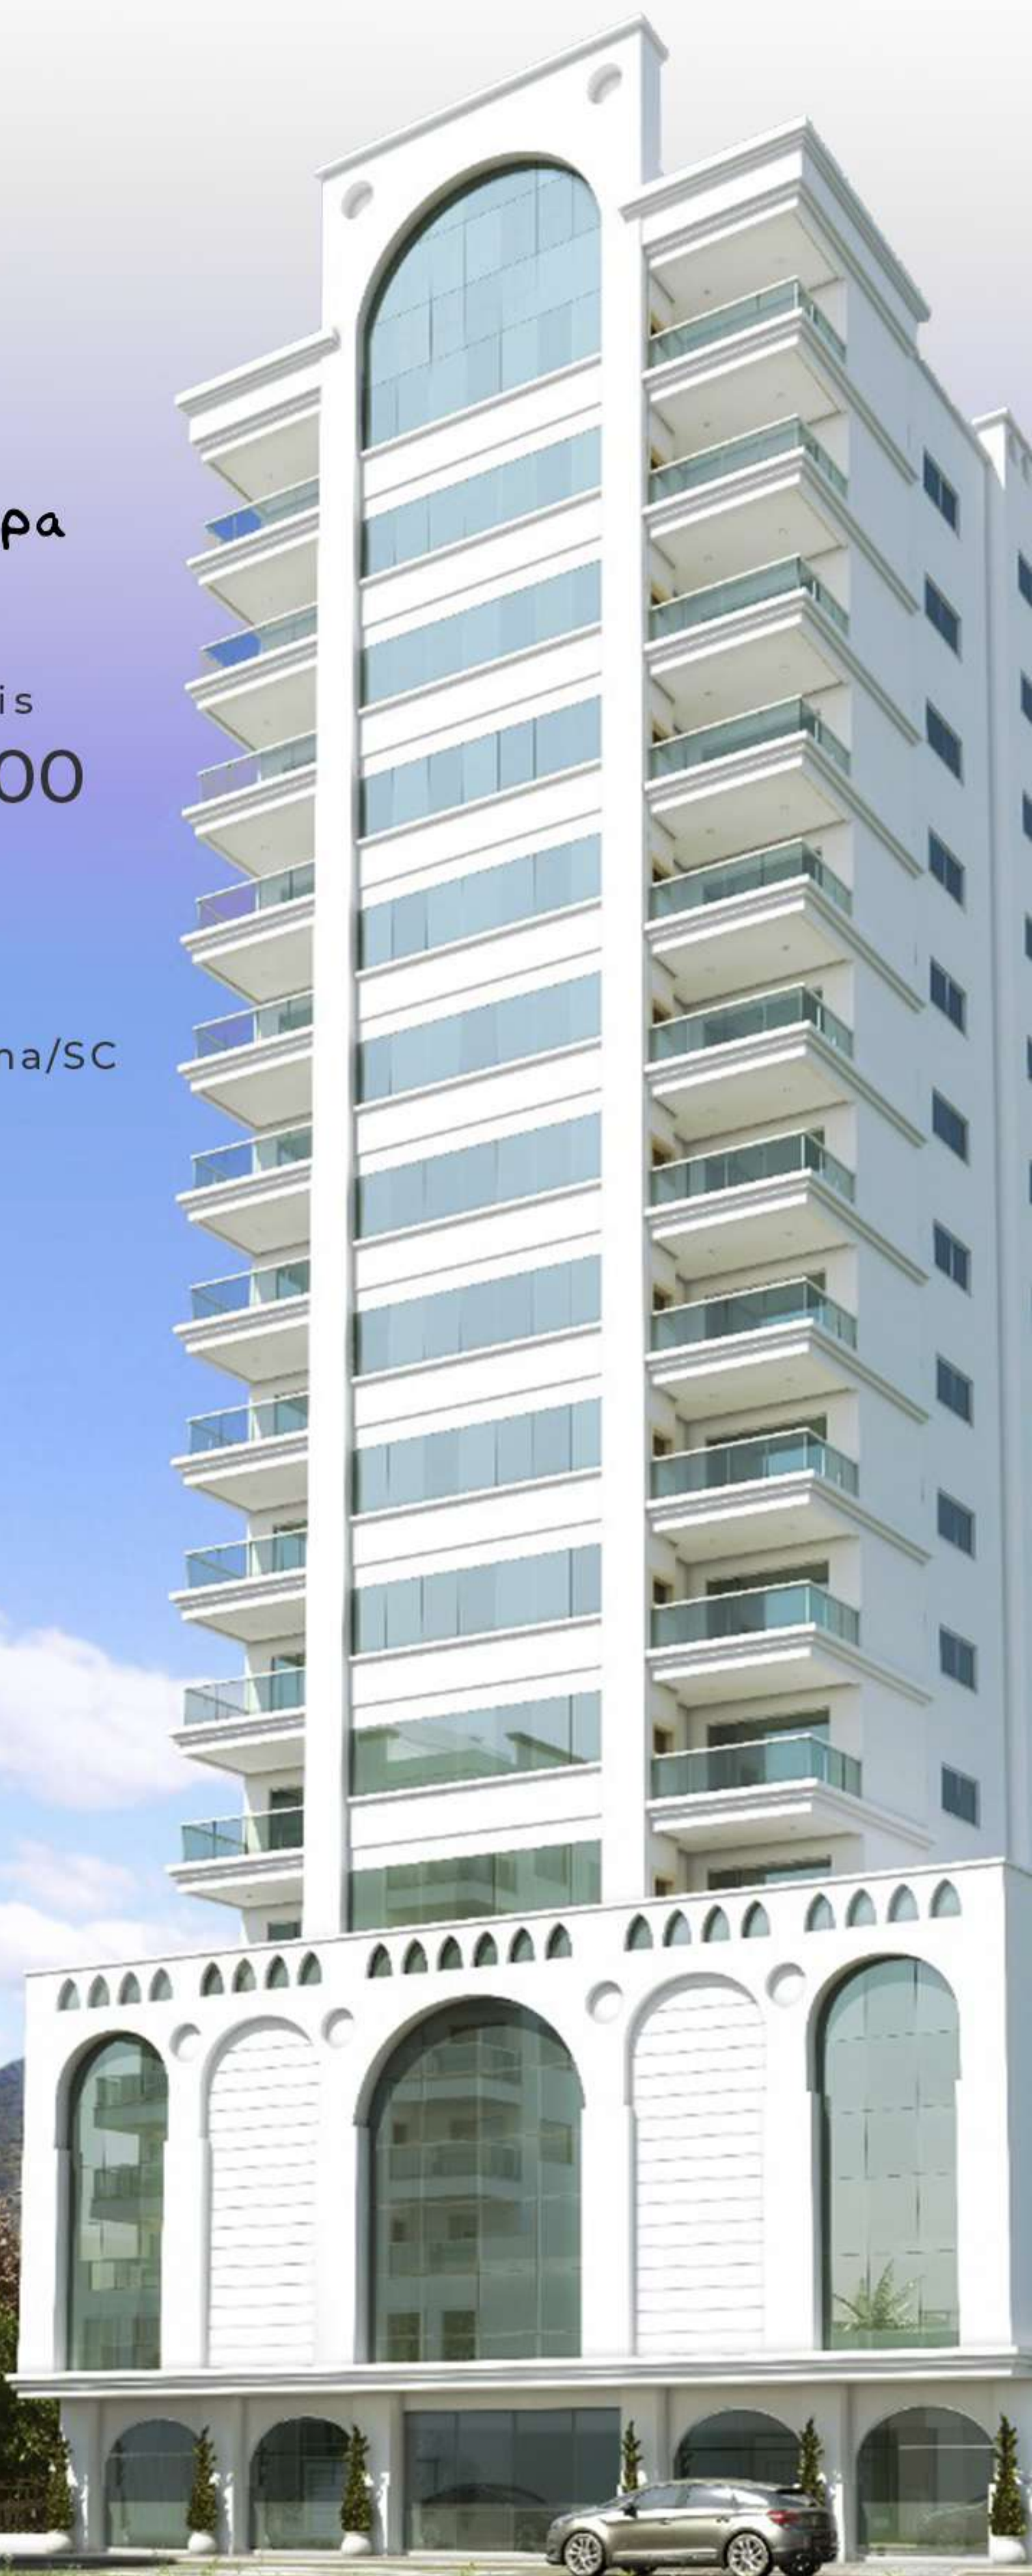

Arcos da Lapa

RESIDENCIAL

Valor dos Imóveis

R$ **1.100.000,00**

Localização

Rua 264

Meia Praia • Itapema/SC